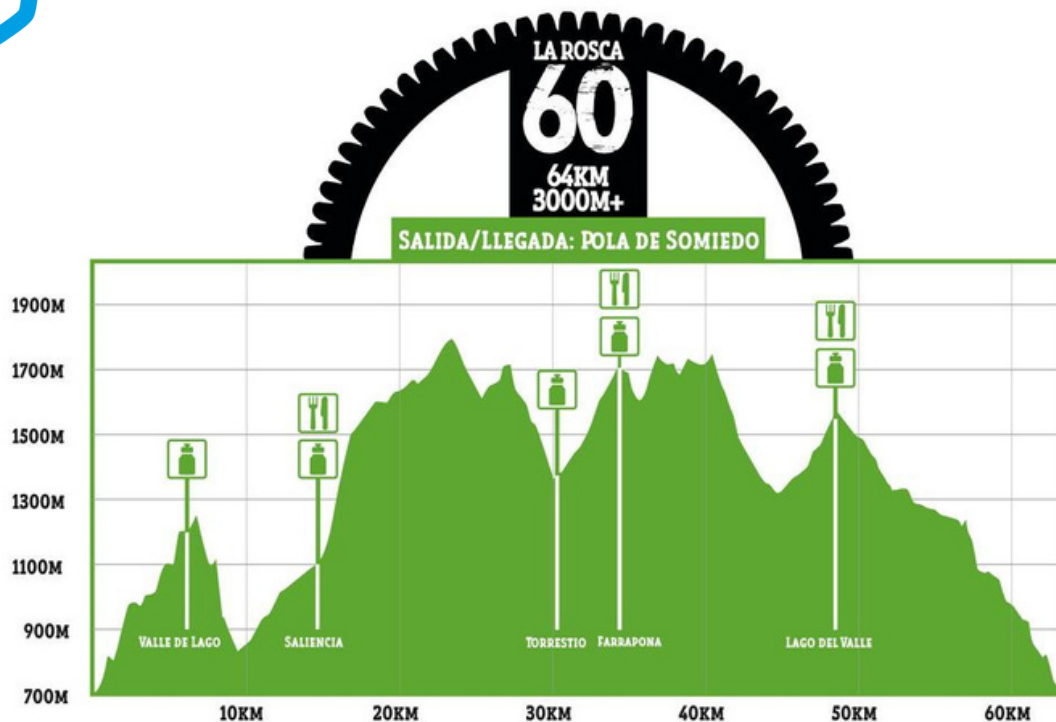

ROSCA60

AVITUALLAMIENTOS:

KM 9	VALLE DEL LAGO	LÍQUIDO
KM 18	SALIENCIA	LÍQUIDO/SÓLIDO
KM 31	TORRESTÍO	LÍQUIDO
KM 35	FARRAPONA	LÍQUIDO/SÓLIDO
KM 48	VALLE DEL LAGO	LÍQUIDO/SÓLIDO
KM 62	POLA DE SOMIEDO	LÍQUIDO/SÓLIDO

ASISTENCIA MECÁNICA:

KM 12	AGUA DE SOMIEDO
KM 35	FARRAPONA
KM 45	CRUCE SOL/SOMBRA