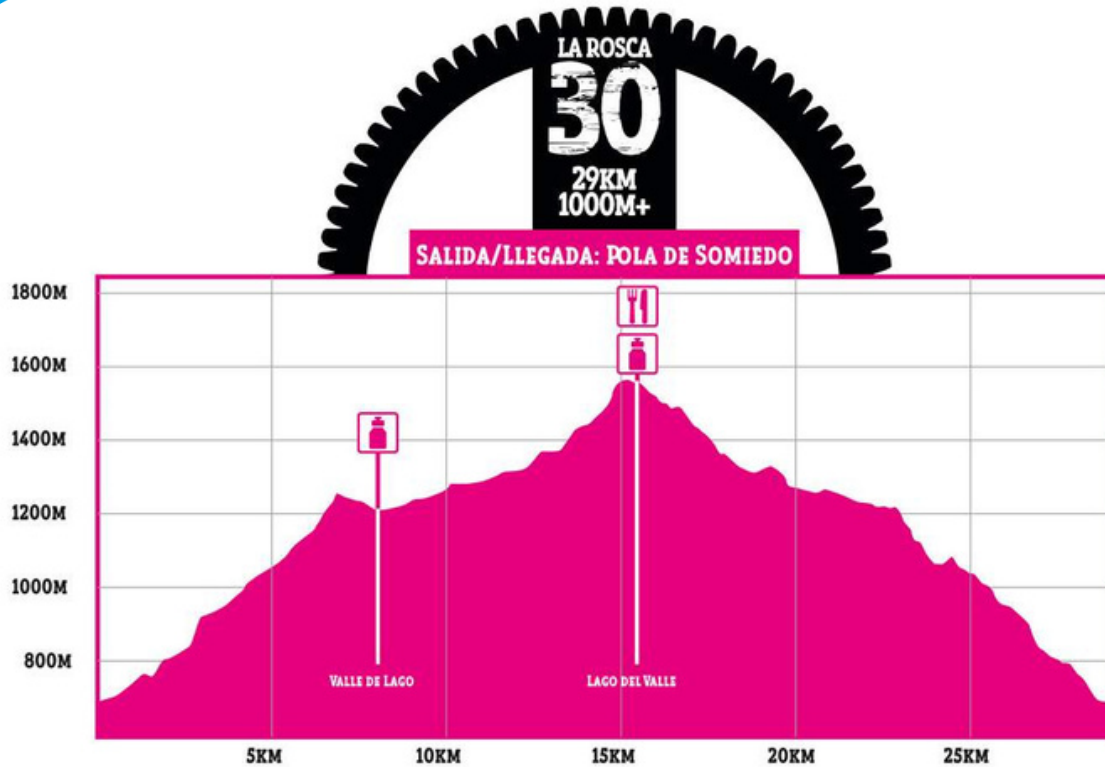

101
IRON BIKE
SERIES
CONWAY

24 SEPTIEMBRE 2022

POLA DE SOMIEDO

3 DISTANCIAS:
30 KM
45 KM
60 KM

SOMIEDO.BIKE

GUÍA DEL CORREDOR

PROGRAMA

VIERNES 23 SEPTIEMBRE

Recinto ferial Pola de Somiedo

DE 18:00 A 20:00 RECOGIDA DE DORSALES

SÁBADO 24 SEPTIEMBRE

Recinto ferial Pola de Somiedo

DE 7:00 A 8:45 RECOGIDA DE DORSALES

Zona de Salida y meta (Hotel Castillo del Alba)

- 9:00 SALIDA ROSCA 60
- A CONTINUACIÓN SALIDA ROSCA 45 Y 30
- A PARTIR DE LAS 12:00 LLEGADA PRIMEROS PARTICIPANTES
- 17:00 CIERRE CONTROL HORARIO
- A CONTINUACIÓN ENTREGA DE PREMIOS
- A CONTINUACIÓN FIESTA POST CARRERA

ROSCA 30

AVITUALLAMIENTOS:

- KM 9 VALLE DEL LAGO LÍQUIDO
- KM 16 LAGO DEL VALLE LÍQUIDO/SÓLIDO
- KM 30 POLA DE SOMIEDO LÍQUIDO/SÓLIDO

ASISTENCIA MECÁNICA:

- KMS 13 Y 20 CRUCE SOL/SOMBRA

ROSCA45

AVITUALLAMIENTOS:

ASISTENCIA MECÁNICA:

KM 12	AGUA DE SOMIEDO
KM 35	FARRAPONA
KM 45	CRUCE SOL/SOMBRA

ROSCA60

TIEMPOS DE CORTE

	SALIDA	9:00
KM 9	VALLE DEL LAGO	10:30
KM 18	SALIENCIA	11:30
KM 35	FARRAPONA	14:30
KM 48	SOL/SOMBRA (SUBIDA)	15:45
KM 62	POLA DE SOMIEDO (META)	17:00